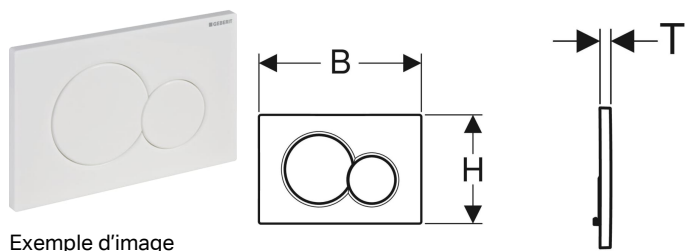

Plaque de déclenchement Geberit Sigma01 pour rinçage double touche

Exemple d'image

Utilisation

- Pour le déclenchement du rinçage des réservoirs à encastrer Sigma

Caractéristiques

- Déclenchement frontal

Contenu de la livraison

- Cadre de fixation
- 2 boulons d'écartement

- Tiges de déclenchement à isolation phonique, ajustement rapide sans outils

Caractéristiques techniques

Force de déclenchement | < 20 N

- 2 tiges de déclenchement

N° de réf.	Couleur / surface	Matériau	B	H	T
115.770.11.5	blanc	Matière synthétique	24.6 cm	16.4 cm	1.3 cm
115.770.21.5	chromé brillant	Matière synthétique	24.6 cm	16.4 cm	1.3 cm
115.770.DT.5	laiton spécial galvanisé	Matière synthétique	24.6 cm	16.4 cm	1.3 cm
115.770.DW.5	noir	Matière synthétique	24.6 cm	16.4 cm	1.3 cm
115.770.KA.5	Plaque : chromé brillant Touches : chromé mat	Matière synthétique	24.6 cm	16.4 cm	1.3 cm
115.770.LA.5	Plaque : blanc Touche volume totale : jaune Touche volume partielle : vert	Matière synthétique	24.6 cm	16.4 cm	1.3 cm
115.770.LB.5	Plaque : blanc Touche volume totale : bleu Touche volume partielle : rouge	Matière synthétique	24.6 cm	16.4 cm	1.3 cm
115.770.JQ.5	chromé mat / revêtement facile à nettoyer	Matière synthétique	24.6 cm	16.4 cm	1.3 cm